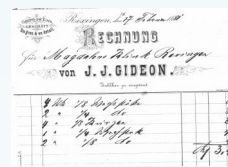

Jewish Families in the South- west of Germany

>130,000 individuals,
>23,000 living, >43,000 families,
>10,400 surnames,
>32,000 places worldwide,
>2,400 sources, >10,800 media
(photos, histories, documents,
stumbling stones, houses),
>45 cemeteries, > 3,300 headstones,
events (marriage, deportation,
participation in World Wars I & II),
regional family branches,
occupations (tradesman, doctor,
lawyer, cattle dealer etc.),
role-based user concept,
connections to regional memorials,
worldwide network

www.jewish-families.org

Jewish Families in the Southwest of Germany

Family trees, biographical anecdotes, homes, cemeteries, headstones, documents, books, archives, interviews, videos, recordings, etc.:

With the genealogical database **Jewish Families** we have created a basis for family and historical research. On the one hand the database helps to collect documents, pictures and sources for preserving the histories of Jewish families for the next generations. On the other hand it supports the **documentation of the former rabbinates' histories**. It helps to stay in touch with **descendants** of former Jewish citizens. It also supports to keep the dialogue between religions and cultures ongoing.

All over the world there are descendants of Jewish families with roots in villages in the southwest of Germany and adjoining countries. Please help to explore these family histories and to find links to other families!

Would you like to support our non-profit project with donations, content or by joining the database team?
Would you like to get access for research?
Please contact us at info@jewish-families.org

Participating Memorial Societies with Contacts