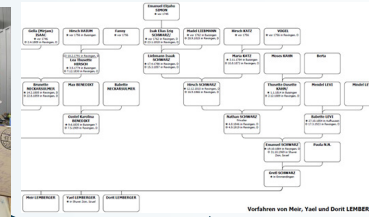

Jewish Families in the South- west of Germany

>130,000 individuals,
>23,000 living, >43,000 families,
>10,400 surnames,
>32,000 places worldwide,
>2,400 sources, >10,800 media
(photos, histories, documents,
stumbling stones, houses),
>45 cemeteries, > 3,300 headstones,
events (marriage, deportation,
participation in World Wars I & II),
regional family branches,
occupations (tradesman, doctor,
lawyer, cattle dealer etc.),
role-based user concept,
connections to regional memorials,
worldwide network

www.jewish-families.org

Jewish Families in the Southwest of Germany

Family trees, biographical anecdotes, homes, cemeteries, headstones, documents, books, archives, interviews, videos, recordings, etc.:

With the genealogical database **Jewish Families** we have created a basis for family and historical research. On the one hand the database helps to collect documents, pictures and sources for preserving the histories of Jewish families for the next generations. On the other hand it supports the **documentation of the former rabbinates' histories**. It helps to stay in touch with **descendants** of former Jewish citizens. It also supports to keep the dialogue between religions and cultures ongoing.

All over the world there are descendants of Jewish families with roots in villages in the southwest of Germany and adjoining countries. Please help to explore these family histories and to find links to other families!

Would you like to support our non-profit project with donations, content or by joining the database team?
Would you like to get access for research?
Please contact us at info@jewish-families.org

Participating Memorial Societies with Contacts